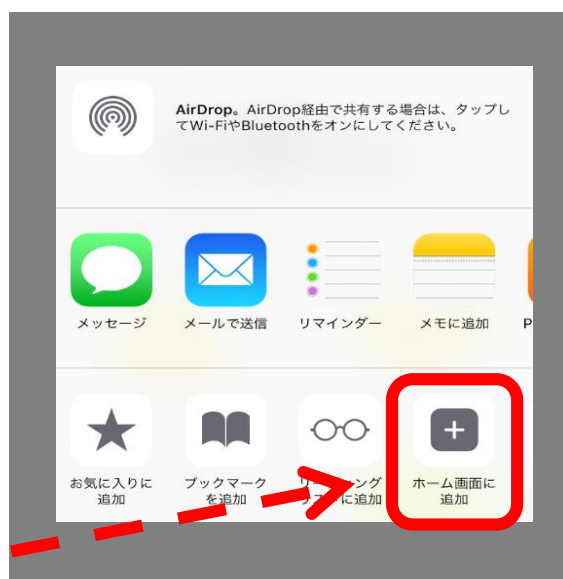

STEP3

ログインが出来たら、下記ボタンから
『ホーム画面に追加』まで進めれば完了！
これで好きなときに予約をすることができます！！