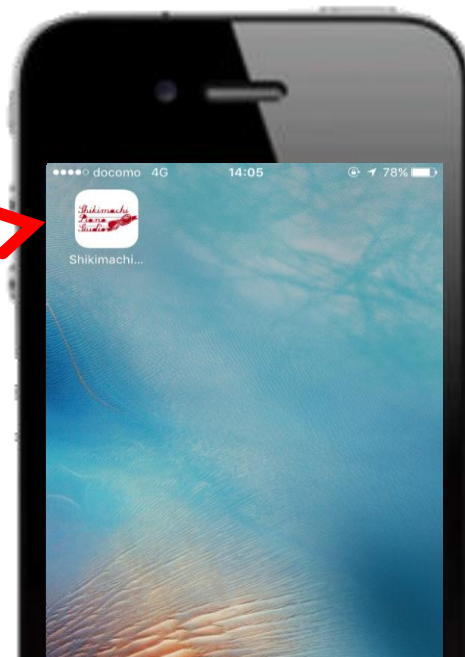

STEP3

ログインが出来たら、下記ボタンから
『ホーム画面に追加』まで進めれば完了！
これで好きなときに予約をすることができます！！